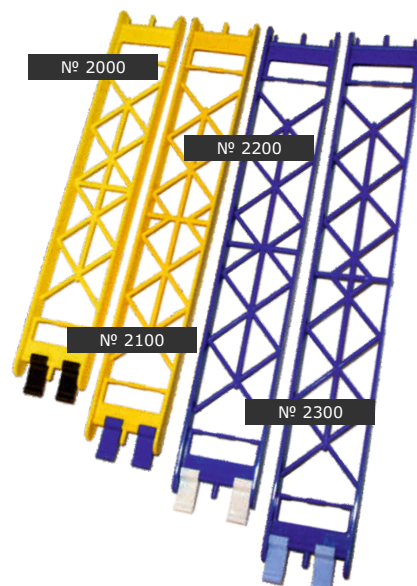

№	цвет		размеры
1200		5 шт.	5 x 17см
1300		5 шт.	5 x 17см
1400		5 шт.	5 x 17см

№	цвет		размеры
1700		5 шт.	8 x 17см
1800		5 шт.	8 x 17см
1900		5 шт.	8 x 17см

УЗКОЕ МОТОВИЛО

Оптимальная длина, удобная для Вас.

ДЕРЖАТЕЛЬ ДЛЯ РЫБОЛОВНЫХ КОРОБОК

В комплект входит держатель и набор рыболовных коробок. Доступны версии для 2 или 3 и 4 коробок.

№ 4100

№ 4110

№ 4200

№ 4120

№ 4220

№	цвет		размеры
4100		1 шт.	2x Ø162мм, длина 28см
4110		1 шт.	Ø162мм + Ø118мм, длина 28см
4120		1 шт.	2 x Ø118мм, длина 28см
4200		1 шт.	2 x Ø162мм + Ø118мм, длина 39см
4210		1 шт.	2 x Ø118мм + Ø162мм, длина 39см
4220		1 шт.	4 x Ø118мм
4230		1 шт.	2 x Ø118мм + 2 x Ø162мм