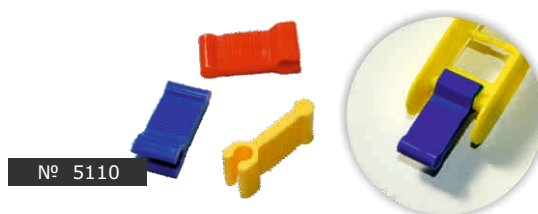

№	цвет	
3000		1 шт.

АНТЕНКА

Антенка для поплавка позволяет более отчетливо видеть сам поплавок.

№	цвет		размеры
0100		10 шт.	Ø4,5мм x 45мм
0110		10 шт.	Ø2,5мм x 120мм

КЛИП

Клип для лески.

цвет:	
	1 шт.

ЭКСТРАКТОРЫ