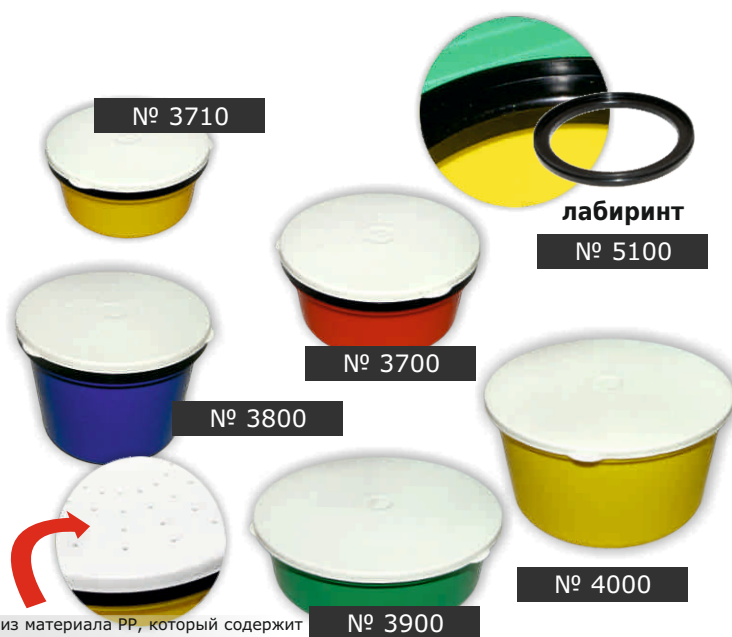

КОРОБКА ДЛЯ ПРИМАНКИ

Коробки для приманки. Доступны в 4 размерах и 5 емкостях, имеют крышки, которые обеспечивают доступ кислорода для живой приманки. Изготовлены из материала, отражающего ультрафиолетовые лучи, что обеспечивает большую жизнестойкость живой приманки.

№	цвет		размеры
3710		5 шт.	0,25л; Ø118мм; высота 54мм
3700		5 шт.	0,4л; Ø118мм; высота 63мм
3800		5 шт.	0,7л; Ø118мм; высота 98мм
3900		5 шт.	0,7л; Ø162мм; высота 55мм
4000		5 шт.	1,4л; Ø162мм; высота 90мм
5100		1 шт.	Ø118мм

УФ ФИЛЬТР Изготовлен из материала PP, который содержит краситель FPP UV 38, отражающий ультрафиолетовые лучи. Гарантирует большую жизнестойкость живой приманки.

СКЛАДНОЙ ДЕРЖАТЕЛЬ ДЛЯ РЫБОЛОВНЫХ КОРОБОК

В комплект входит держатель и набор рыболовных коробок. Доступны версии для 2, 3 и 4 коробок.

№	цвет		размеры
4300		1 шт.	2 x Ø162мм
4400		1 шт.	2 x Ø118мм
4500		1 шт.	Ø118мм + Ø162мм
4600		1 шт.	2 x Ø118мм + 2 x Ø162мм
4700		1 шт.	2 x Ø118мм + Ø162мм
4710		1 шт.	2 x Ø162мм + Ø118мм