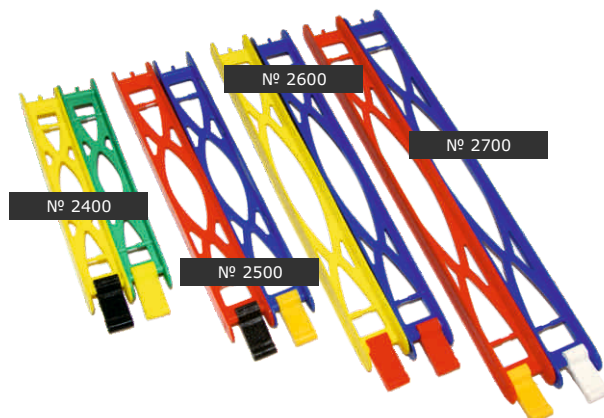

ДВОЙНОЕ МОТОВИЛО

Чрезвычайная длина для специального применения.

№	цвет		размеры
2000		10 шт.	26см x 4,7см
2100		10 шт.	29см x 4,7см
2200		10 шт.	31см x 4,7см
2300		10 шт.	34см x 4,7см