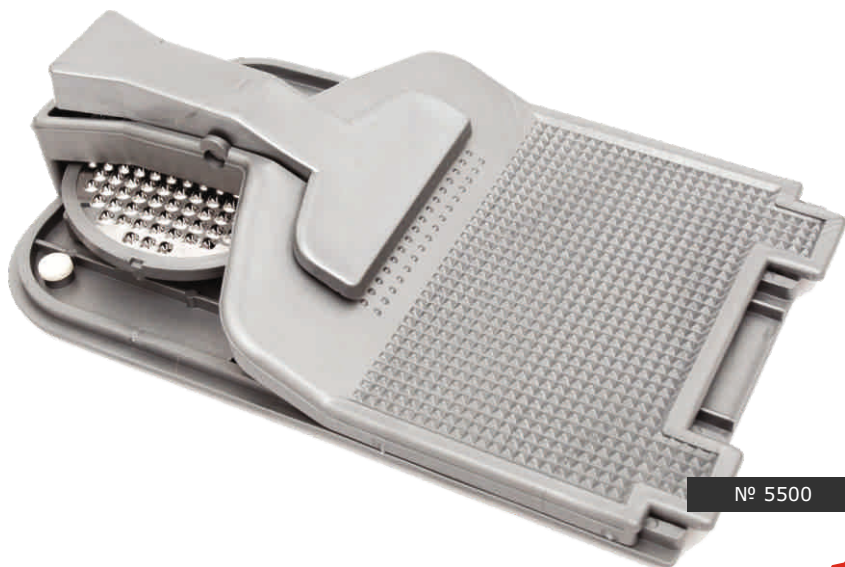

КАТАЛОГ

2017

СКЛАДНАЯ ДОСКА ДЛЯ ОЧИСТКИ РЫБЫ С РЫБОЧИСТКОЙ ИЗ НЕРЖАВЕЮЩЕЙ СТАЛИ

Складная разделочная доска. Благодаря особой конструкции, доску легко хранить и брать с собой. В набор входит острая и эффективная рыбочистка. Нескользящая поверхность и прочный зажим надежно фиксируют рыбу во время разделки. Доска легко моется как в проточной воде, так и в посудомоечной машине.

Специальный дизайн – удобное хранение и транспортировка. Нескользящее покрытие.

№ 5500

№	цвет		размеры	вес
5500		1 шт.	Длина: 48 см/ 25 см в сложенном виде Ширина: 15 см	290гр

ПАТЕНТ U.P.R.P. № 358859

КОРОБКА ДЛЯ ПРИМАНКИ

Коробки для приманки. Доступны в 4 размерах и 5 емкостях, имеют крышки, которые обеспечивают доступ кислорода для живой приманки. Изготовлены из материала, отражающего ультрафиолетовые лучи, что обеспечивает большую жизнестойкость живой приманки.

УФ ФИЛЬТР Изготовлен из материала PP, который содержит краситель FPP UV 38, отражающий ультрафиолетовые лучи. Гарантирует большую жизнестойкость живой приманки.

СКЛАДНОЙ ДЕРЖАТЕЛЬ ДЛЯ РЫБОЛОВНЫХ КОРОБОК