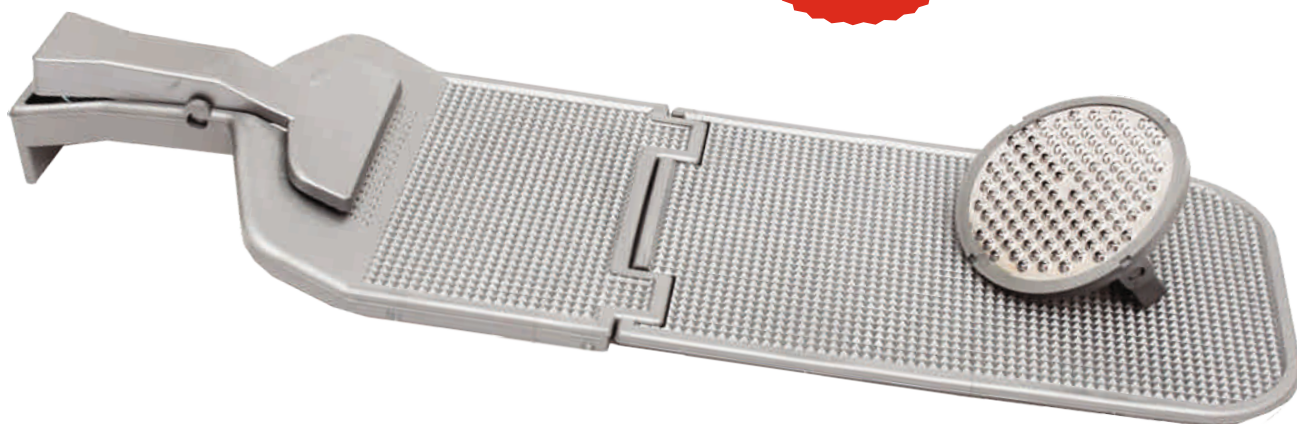

КАТАЛОГ

2017

СКЛАДНАЯ ДОСКА ДЛЯ ОЧИСТКИ РЫБЫ С РЫБОЧИСТКОЙ ИЗ НЕРЖАВЕЮЩЕЙ СТАЛИ

Складная разделочная доска. Благодаря особой конструкции, доску легко хранить и брать с собой. В набор входит острая и эффективная рыбочистка. Нескользящая поверхность и прочный зажим надежно фиксируют рыбу во время разделки. Доска легко моется как в проточной воде, так и в посудомоечной машине.

Специальный дизайн – удобное хранение и транспортировка. Нескользящее покрытие.

№ 5500

№	цвет		размеры	вес
5500		1 шт.	Длина: 48 см/ 25 см в сложенном виде Ширина: 15 см	290гр

ПАТЕНТ U.P.R.P. № 358859

КОРОБКА ДЛЯ ПРИМАНКИ

Коробки для приманки. Доступны в 4 размерах и 5 емкостях, имеют крышки, которые обеспечивают доступ кислорода для живой приманки. Изготовлены из материала, отражающего ультрафиолетовые лучи, что обеспечивает большую жизнестойкость живой приманки.

УФ ФИЛЬТР Изготовлен из материала PP, который содержит краситель FPP UV 38, отражающий ультрафиолетовые лучи. Гарантирует большую жизнестойкость живой приманки.

СКЛАДНОЙ ДЕРЖАТЕЛЬ ДЛЯ РЫБОЛОВНЫХ КОРОБОК