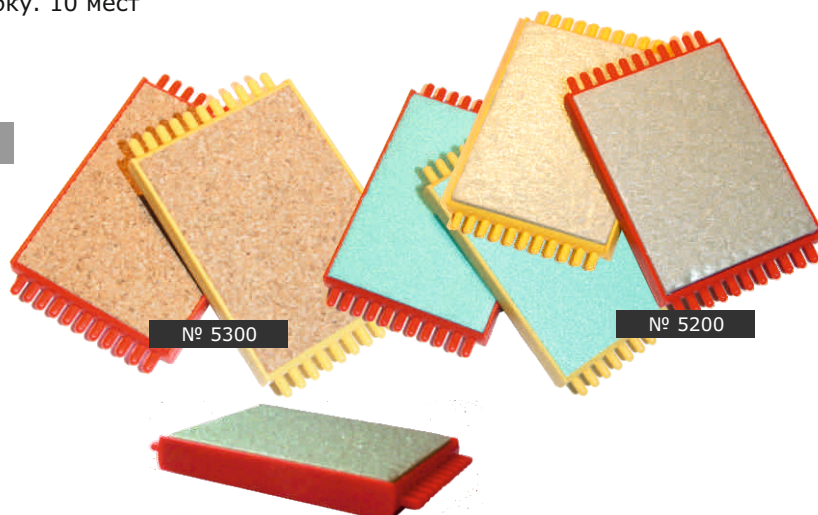

Стандартная длина - 21см
Максимальная длина - 34см
Шаг - 3см

ОВАЛЬНОЕ МОТОВИЛО

Маленькие и практичные. Овальная конструкция не вызывает преломления поводка. 16 мест для поводков.

№	цвет		размеры
1500		5 шт.	7 x 8см
1600		5 шт.	7 x 8см

МИНИ МОТОВИЛО

Выпускается оборудованные в пробку или губку. 10 мест для поводков.

№	цвет		размеры
5200		10 шт.	6 x 8 x 1,1см
5300		10шт.	6 x 8 x 1,1см

СУПЕРЦЕНА !

МОТАЛКА ЛЕСКИ

Оригинальное решение, которое помогает наматывать леску на катушку.