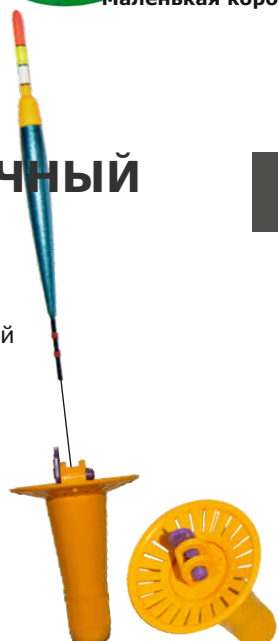

БАЛАНСИРОВОЧНЫЙ СТАНОК ДЛЯ ПОПЛАВКОВ

Позволяет легко и точно поднимать каждый поплавок.

№	цвет	
3100		1 шт.