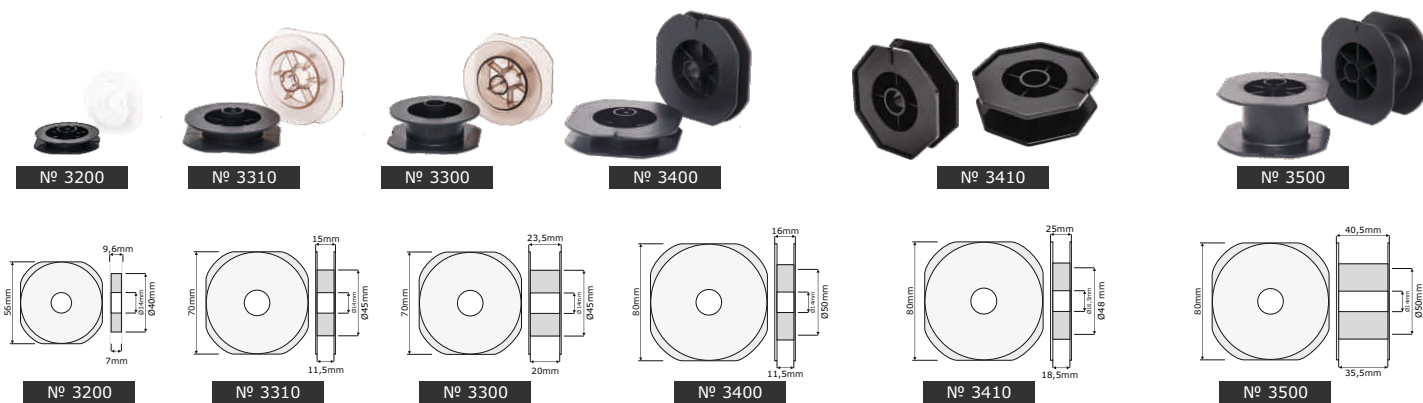

УДИЛЬНАЯ КАТУШКА