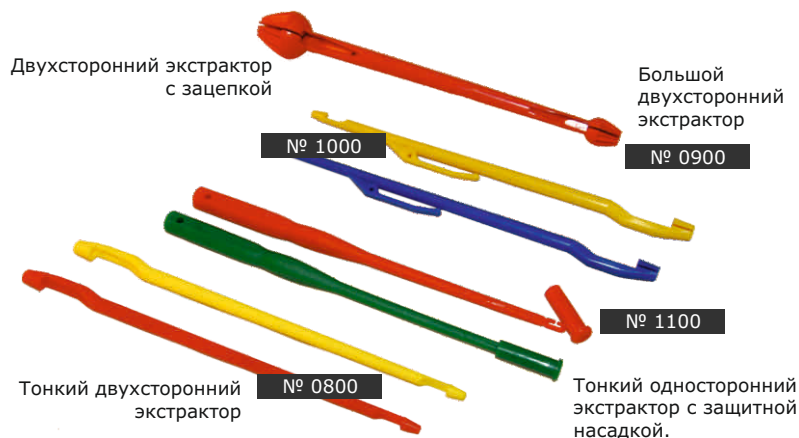

МИНИ МОТОВИЛО

Выпускается оборудованные в пробку или губку. 10 мест для поводков.

№	цвет		размеры
5200		10 шт.	6 x 8 x 1,1см
5300		10шт.	6 x 8 x 1,1см

СУПЕРЦЕНА !

МОТАЛКА ЛЕСКИ

Оригинальное решение, которое помогает наматывать леску на катушку.

№	цвет	
3000		1 шт.

АНТЕНКА

Антенка для поплавка позволяет более отчетливо видеть сам поплавок.

№	цвет		размеры
0100		10 шт.	Ø4,5мм x 45мм
0110		10 шт.	Ø2,5мм x 120мм

КЛИП

Клип для лески.

цвет:	
	1 шт.

ЭКСТРАКТОРЫ

№	цвет		размеры
0800		10 шт.	длина 17см
0900		10 шт.	длина 17см
1000		10 шт.	длина 17см
1100		10 шт.	длина 16,5см

Двухсторонний экстрактор с зацепкой

Большой двухсторонний экстрактор
№ 0900

Тонкий двухсторонний экстрактор