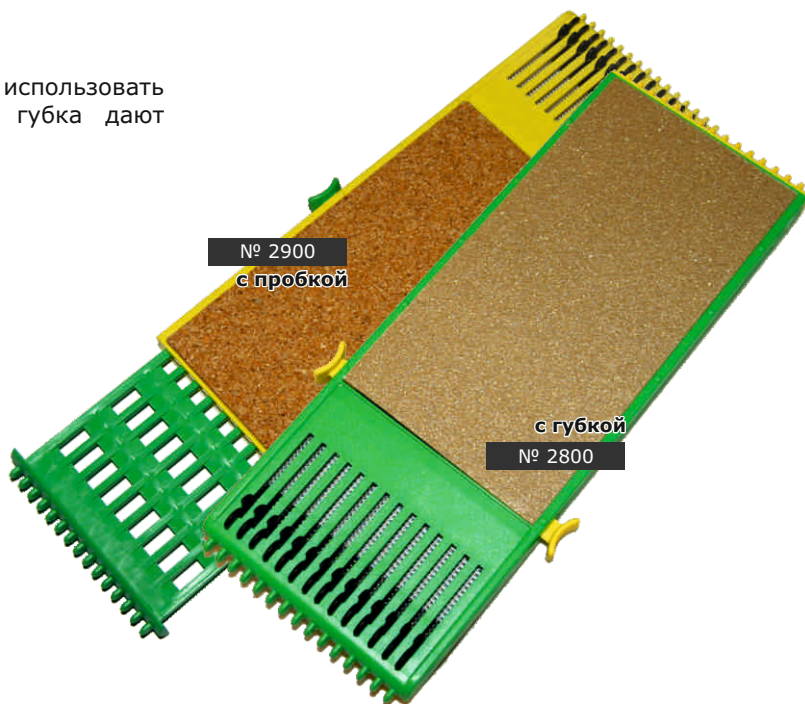

МОТОВИЛО С РЕГУЛИРОВАНИЕМ ДЛИННЫ

Возможность регулирования длины позволяет использовать поводки различной конфигурации. Пробка или губка дают возможность легко закрепить крючки.