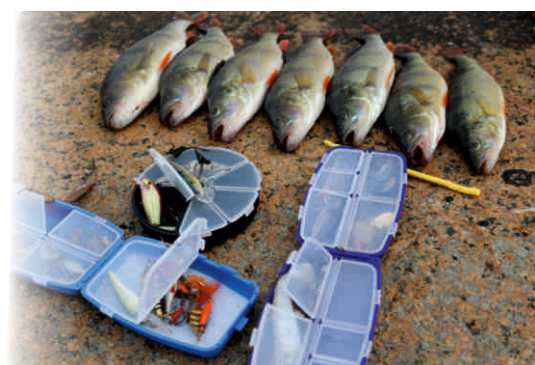

ТВИСТЕР-ОРИГИНАЛ

Коробка для рыболовных снастей Твистер Оригинал. Большая, 10-камерная коробка (имеет 4 маленьких и 6 больших отсеков).

№ 0300

№ 0310

полупрозрачная

№ 0300

цвет:

полупрозрачная - 0310

размеры: 13,1см x 8,8см x 4,6см

5 шт.

ВОБЛЕР-МУХА

Коробка для рыболовных снастей Воблер – Муха. Дно с обеих сторон устелено белой пеной.

№ 0610

№ 0600

полупрозрачная

№ 0600

цвет:

полупрозрачная - 0610

размеры: 13,1см x 8,8см x 4,6см

5 шт.

ТВИСТЕР-ВОБЛЕР

Коробка для рыболовных снастей Твистер – Воблер. Дно с одной стороны выстелено мягкой пеной.

№ 0400

№ 0410

полупрозрачная

№ 0400

цвет:

полупрозрачная - 0410

размеры: 13,1см x 8,8см x 4,6см

5 шт.